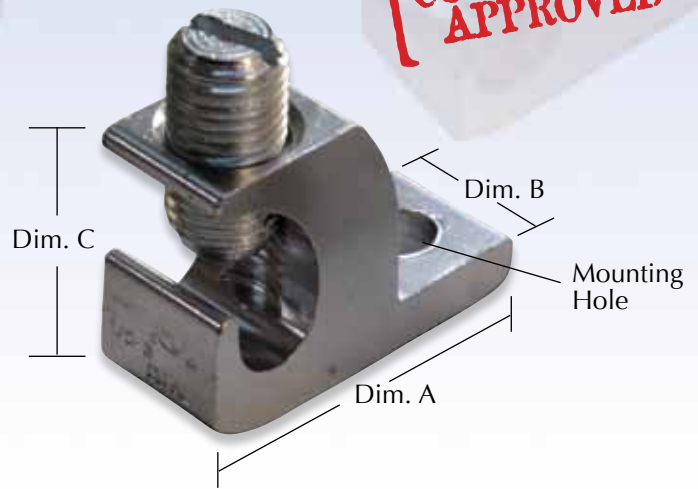

Metallics

NEW!
2015

Ground Laying Lugs Aluminum – Copper

| PART# | UPC# | DESCRIPTION | QTY/ PKG | SUG. TRADE LIST / PKG |
|----------|-------|--|-------------|--------------------------|
| LL414AL | 35806 | 4-14 Aluminum Lug Dim. A 1 ¹ / ₁₆ " Dim. B 3 ³ / ₈ " Dim. C 3 ³ / ₄ " Mounting Hole 3 ³ / ₁₆ " Lug Size 4-14 | 100 | \$167.50/C |
| LL108AL | 35800 | 1 ¹ / ₀ -8 Aluminum Lug Dim. A 1 ¹ / ₁₂ " Dim. B 5 ⁵ / ₈ " Dim. C 1 ¹ / ₈ " Mounting Hole 1 ¹ / ₄ " Lug Size 1 ¹ / ₀ -8 | 100 | \$371.88/C |
| LL306AL | 35804 | 3 ³ / ₀ -6 Aluminum Lug Dim. A 2" Dim. B 1 ¹³ / ₁₆ " Dim. C 1 ¹ / ₂ " Mounting Hole 5 ⁵ / ₁₆ " Lug Size 3 ³ / ₀ -6 | 50 | \$656.25/C |
| LL2506AL | 35802 | 250mcm-6 Aluminum Lug Dim. A 2 ³ / ₁₆ " Dim. B 1 ¹³ / ₁₆ " Dim. C 1 ¹¹ / ₁₆ " Mounting Hole 5 ⁵ / ₁₆ " Lug Size 250mcm-6 | 50 | \$984.38/C |
| LL414CU | 35807 | 4-14 Copper Lug Dim. A 1 ¹ / ₁₆ " Dim. B 3 ³ / ₈ " Dim. C 3 ³ / ₄ " Mounting Hole 3 ³ / ₁₆ " Lug Size 4-14 | 100 | \$608.13/C |
| LL108CU | 35801 | 1 ¹ / ₀ -8 Copper Lug Dim. A 1 ¹ / ₁₂ " Dim. B 5 ⁵ / ₈ " Dim. C 1 ¹ / ₈ " Mounting Hole 1 ¹ / ₄ " Lug Size 1 ¹ / ₀ -8 | 100 | \$1,465.63/C |
| LL306CU | 35805 | 3 ³ / ₀ -6 Copper Lug Dim. A 2" Dim. B 1 ¹³ / ₁₆ " Dim. C 1 ¹ / ₂ " Mounting Hole 5 ⁵ / ₁₆ " Lug Size 3 ³ / ₀ -6 | 50 | \$3,018.75/C |
| LL2506CU | 35803 | 250-6 Copper Lug Dim. A 2 ³ / ₁₆ " Dim. B 1 ¹³ / ₁₆ " Dim. C 1 ¹¹ / ₁₆ " Mounting Hole 5 ⁵ / ₁₆ " Lug Size 250-6 | 50 | \$3,933.13/C |